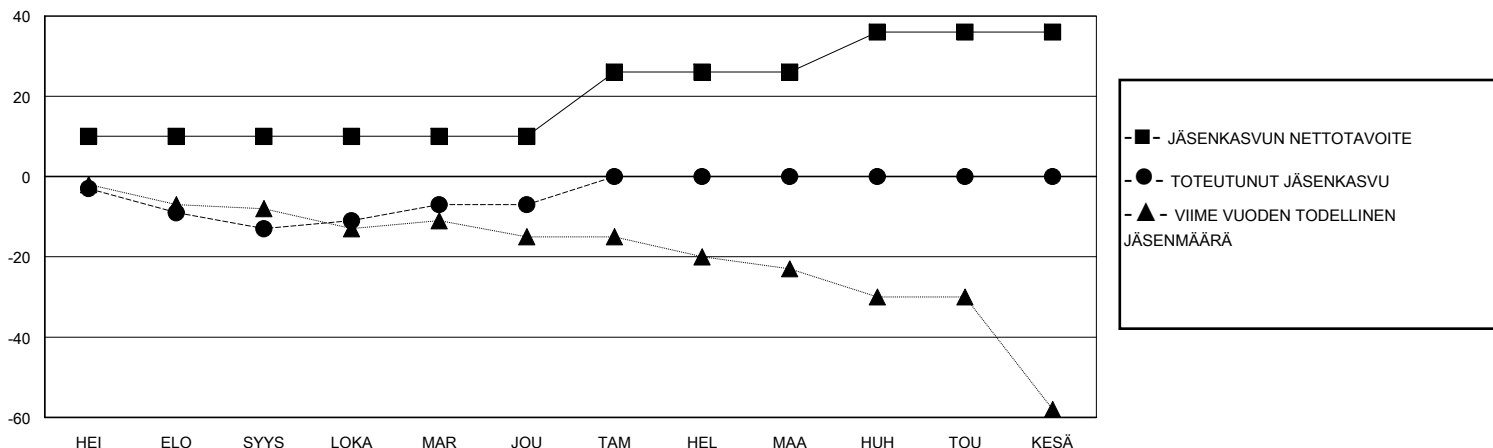

MONTHLY MEMBERSHIP PROGRESS REPORT

District 107 L

Results as of: 12/31/2023

GMT:

SIJAINTI FINLAND

GMT VAALIPIIRI

Klubit				jäsentä			
TULOKSET 2023-2024				TULOKSET 2023-2024			
NELJÄNNES	UUDEN KLUBIN TAVOITE	UUDET KLUBIT	LOPETETUT KLUBIT	NELJÄNNES	JÄSENKASVUN NETTOTAVOITE	TOTEUTUNUT JÄSENKASVU	POISTETUT JÄSENET (mukaan lukien siirrot)
HEI/ELO/SYYS	0	0	0	HEI/ELO/SYYS	10	5	17
LOKA/MAR/JOU	0	0	0	LOKA/MAR/JOU	0	17	10
TAM/HEL/MAA	0	0	0	TAM/HEL/MAA	16	0	0
HUH/TOU/KESÄ	1	0	0	HUH/TOU/KESÄ	10	0	0

TAVOITTEET JA UUDET KLUBIT, KUMULATIIVINEN

TAVOITTEET JA JÄSENET, KUMULATIIVINEN

LAKKAUTETUT KLUBIT: 0

10 CLUBS OF 36 LISÄNNYT YHDEN TAI USEAMMAN UUTTA JÄSENTÄ

SUKUPUOLIJAKAUMA

MIES 532 (66.25%)
NAINEN 271 (33.75%)