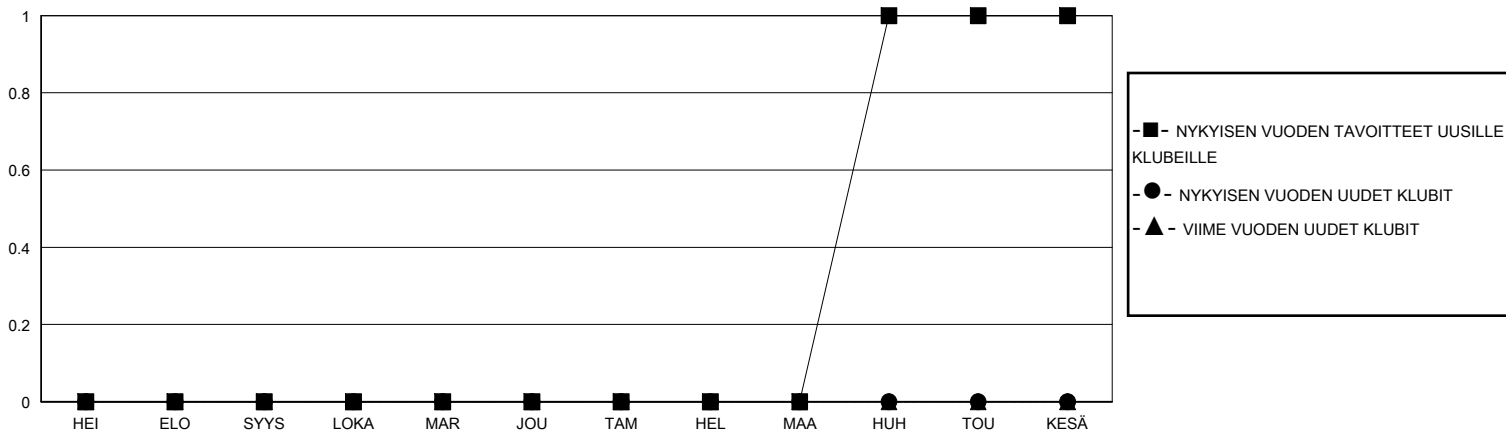

MONTHLY MEMBERSHIP PROGRESS REPORT

District 107 L

Results as of: 12/31/2023

GMT:

SIJAINTI FINLAND

GMT VAALIPIIRI

Klubit				jäsentä			
TULOKSET 2023-2024				TULOKSET 2023-2024			
NELJÄNNES	UUDEN KLUBIN TAVOITE	UUDET KLUBIT	LOPETETUT KLUBIT	NELJÄNNES	JÄSENKASVUN NETTOTAVOITE	TOTEUTUNUT JÄSENKASVU	POISTETUT JÄSENET (mukaan lukien siirrot)
HEI/ELO/SYYS	0	0	0	HEI/ELO/SYYS	10	5	17
LOKA/MAR/JOU	0	0	0	LOKA/MAR/JOU	0	17	10
TAM/HEL/MAA	0	0	0	TAM/HEL/MAA	16	0	0
HUH/TOU/KESÄ	1	0	0	HUH/TOU/KESÄ	10	0	0

TAVOITTEET JA UUDET KLUBIT, KUMULATIIVINEN

TAVOITTEET JA JÄSENET, KUMULATIIVINEN

LAKKAUTETUT KLUBIT: 0

10 CLUBS OF 36 LISÄNNYT YHDEN TAI USEAMMAN UUTTA JÄSENTÄ

SUKUPUOLIJAKAUMA

MIES 532 (66.25%)
NAINEN 271 (33.75%)